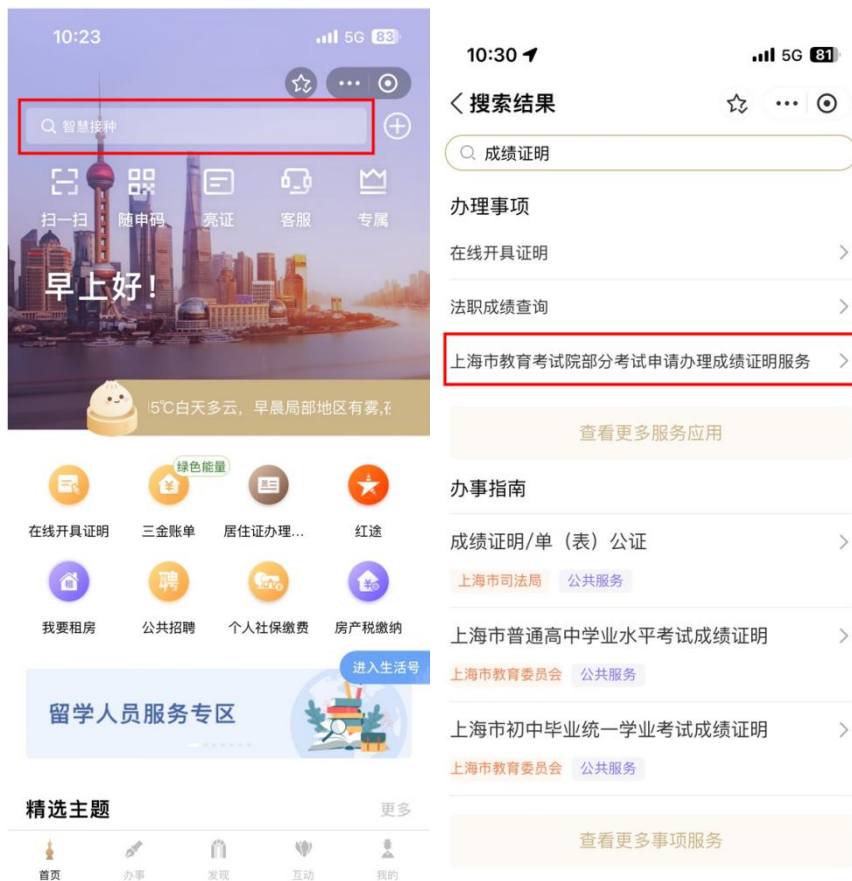

随申办支付宝考试成绩证明服务

操作手册

目录

一、概述	1
二、办理入口	2
三、办理页面	5
3.1 考试成绩证明类型列表页	5
3.2 办理须知页	6
3.3 查询页	7

一、 概述

从 2024 年起，本市艺术类统考将取消纸质成绩单的递送。

为进一步深入推进“一网通办”，方便申请人能更直观查询艺术类专业统一考试成绩证明，推动“考试成绩证明”业务流程深度融合，为更好指导申请人进行网上查询，特制定本操作手册。

二、 办理入口

在随申办支付宝端，用户可以通过以下方式进入“考试成绩证明”服务。

方式一：打开随申办支付宝首页，在顶部搜索栏中输入“上海市教育考试院部分考试申请办理成绩证明服务”或“成绩证明”，在搜索结果中找到“上海市教育考试院部分考试申请办理成绩证明服务”，点击进入。

方式二：打开随申办支付宝，首页下滑至精选主题栏，滑动列表，找到在线证明开具主题。访问主题，找到“上海市教育考试院部分考试申请办理成绩证明服务”，点击访问即可。