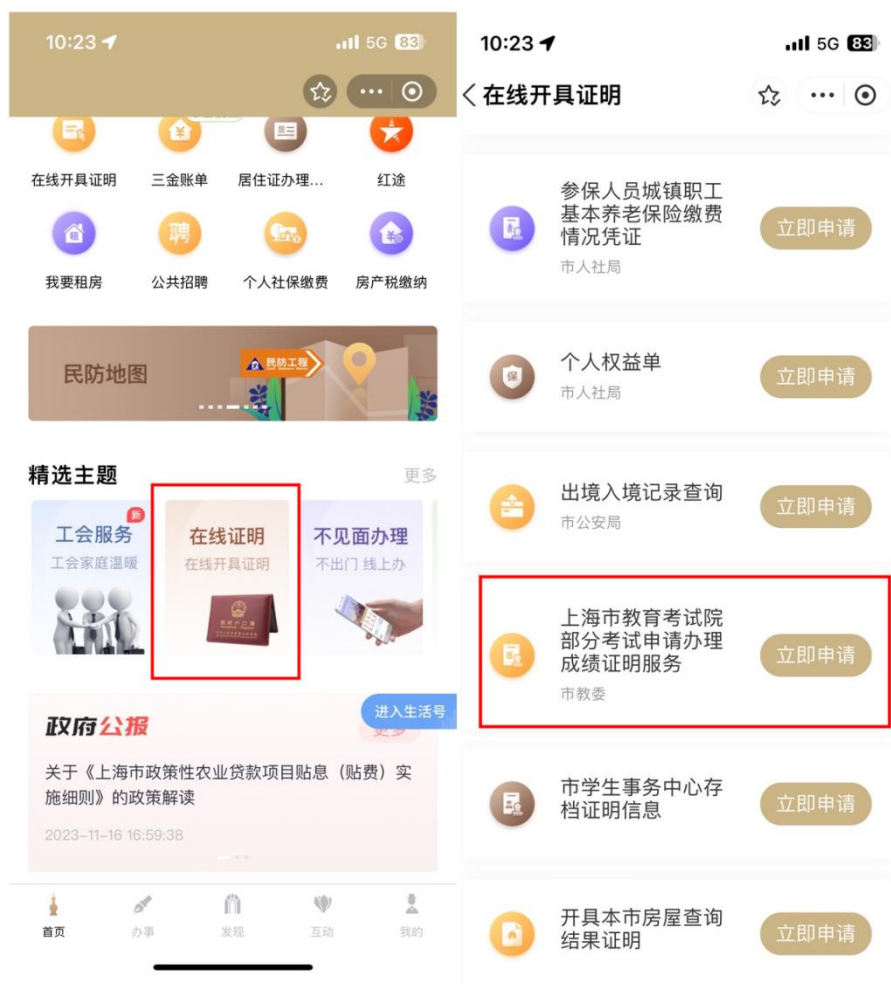

随申办支付宝考试成绩证明服务

操作手册

目录

一、概述	1
二、办理入口	2
三、办理页面	5
3.1 考试成绩证明类型列表页	5
3.2 办理须知页	6
3.3 查询页	7

一、 概述

从 2024 年起，本市艺术类统考将取消纸质成绩单的递送。

为进一步深入推进“一网通办”，方便申请人能更直观查询艺术类专业统一考试成绩证明，推动“考试成绩证明”业务流程深度融合，为更好指导申请人进行网上查询，特制定本操作手册。

二、 办理入口

在随申办支付宝端，用户可以通过以下方式进入“考试成绩证明”服务。

方式一：打开随申办支付宝首页，在顶部搜索栏中输入“上海市教育考试院部分考试申请办理成绩证明服务”或“成绩证明”，在搜索结果中找到“上海市教育考试院部分考试申请办理成绩证明服务”，点击进入。

方式二：打开随申办支付宝，首页下滑至精选主题栏，滑动列表，找到在线证明开具主题。访问主题，找到“上海市教育考试院部分考试申请办理成绩证明服务”，点击访问即可。

方式三：打开随申办支付宝，点击底部 tab 栏-“办事”频道，在服务大厅中点击“按部门”，点击“更多”找到市教委专栏，访问市教委主页，点击“上海市教育考试院部分考试申请办理成绩证明服务”即可。

三、 办理页面

3.1 办理须知页

进入服务后查看办理须知内容，点击“我已知晓”，进入下一页。

10:24 5G 82

〈 办理须知 ☆ ... ⦿

办理须知：

(一) 您可在网上申请办理成绩证明的考试项目及可申请年份：