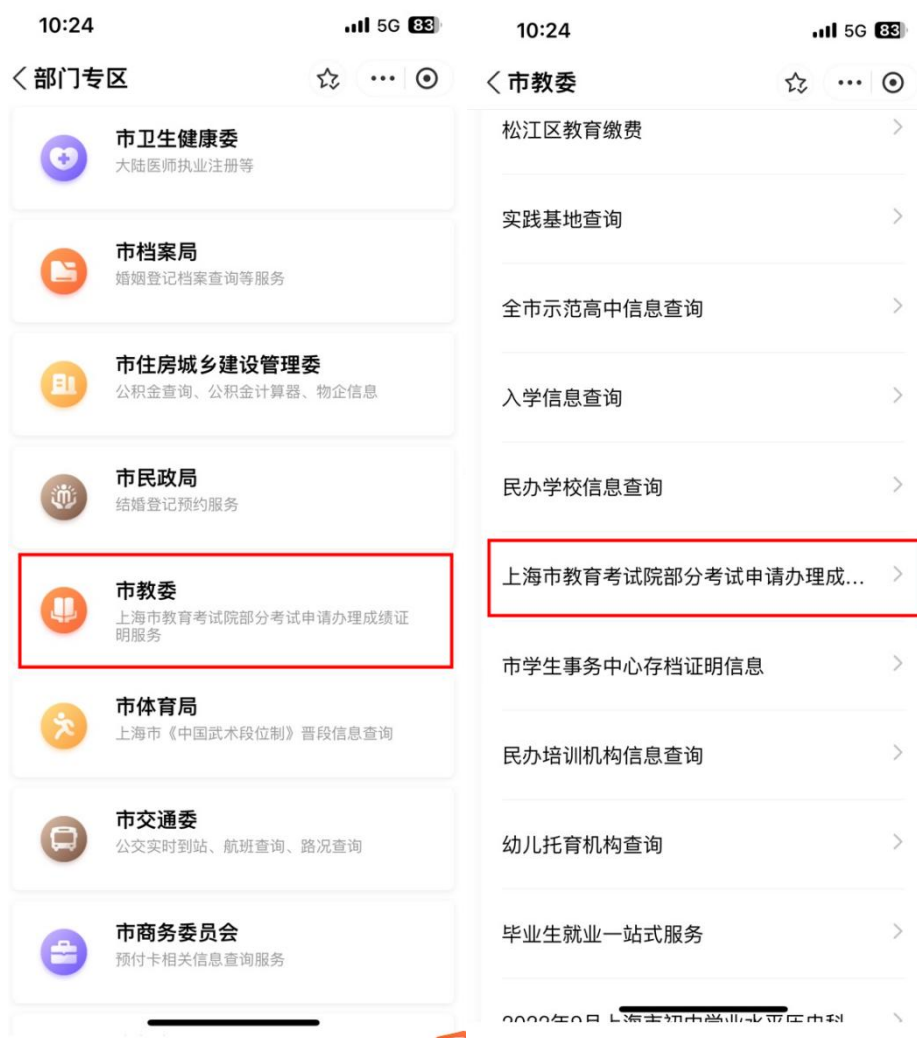

随申办支付宝考试成绩证明服务

操作手册

目录

一、概述	1
二、办理入口	2
三、办理页面	5
3.1 考试成绩证明类型列表页	5
3.2 办理须知页	6
3.3 查询页	7

一、 概述

从 2024 年起，本市艺术类统考将取消纸质成绩单的递送。

为进一步深入推进“一网通办”，方便申请人能更直观查询艺术类专业统一考试成绩证明，推动“考试成绩证明”业务流程深度融合，为更好指导申请人进行网上查询，特制定本操作手册。

二、 办理入口

在随申办支付宝端，用户可以通过以下方式进入“考试成绩证明”服务。

方式一：打开随申办支付宝首页，在顶部搜索栏中输入“上海市教育考试院部分考试申请办理成绩证明服务”或“成绩证明”，在搜索结果中找到“上海市教育考试院部分考试申请办理成绩证明服务”，点击进入。

方式二：打开随申办支付宝，首页下滑至精选主题栏，滑动列表，找到在线证明开具主题。访问主题，找到“上海市教育考试院部分考试申请办理成绩证明服务”，点击访问即可。

方式三：打开随申办支付宝，点击底部 tab 栏-“办事”频道，在服务大厅中点击“按部门”，点击“更多”找到市教委专栏，访问市教委主页，点击“上海市教育考试院部分考试申请办理成绩证明服务”即可。

三、 办理页面

3.1 办理须知页

进入服务后查看办理须知内容，点击“我已知晓”，进入下一页。

10:24 5G 82

〈 办理须知 ☆ ... ⦿

办理须知：

(一) 您可在网上申请办理成绩证明的考试项目及可申请年份：